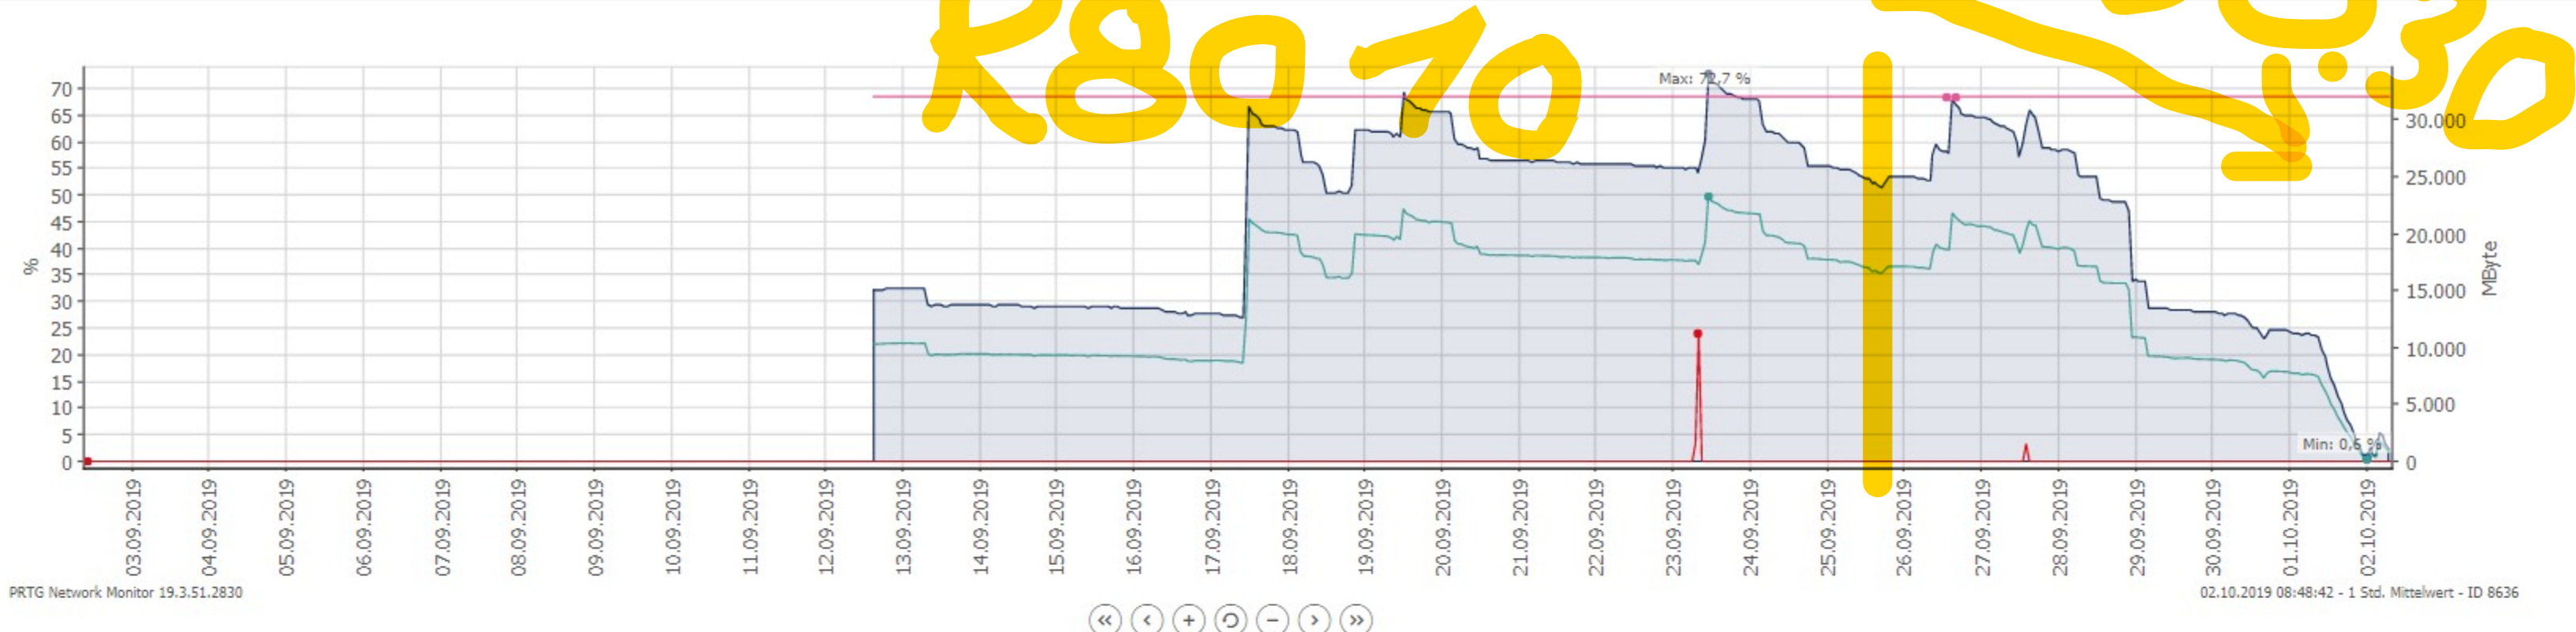

Letzte Abfrage: 48 Sek.
 Letztes OK: 48 Sek.
 Letzter Fehler: 4 Tg. 19 Std. 11 Min.
 Verfügbarkeit: 99,9486%
 Ausfallzeit: 0,0514%
 Abdeckung: 97%
 Sensortyp: SNMP Speicher
 Abhängigkeit: Übergeordnetes Objekt
 Intervall: 60 Sek.
 ID: #8636

Ausfallzeit (%)
 Verfügbarer Speicher in Prozent (%)
 Verfügbarer Speicher (MByte)
 Speicher Gesamt (MByte)

Datum Zeit	Verfügbarer Speicher in Prozent	Verfügbarer Speicher	Speicher Gesamt	Ausfallzeit	Abdeckung
Mittelwerte (aus 473 Werten)	45 %	14.276 MByte	32.017 MByte	<1 %	66 %